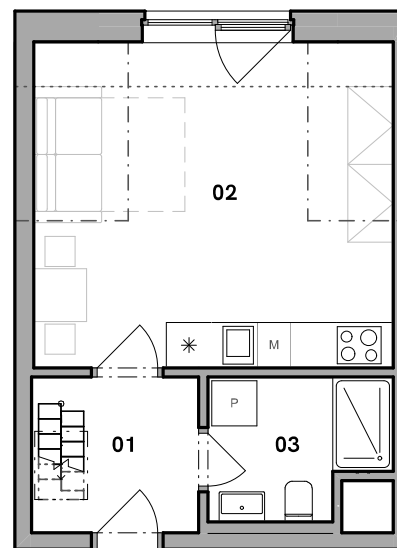

Váš domov u Labe

Číslo bytu **13.03.13**
 Typ 1+kk
 Podlahová plocha [m²] 34,3 m²
 Nadzemní podlaží 3,4
 Budova 13

č.	Název místnosti	Plocha [m ²]
01	Chodba	4,6
02	Obytná kuchyň	17,8
03	Koupelna	4,2
04	Komora	10,0
Obytná plocha		36,6 m²
Podlahová plocha		34,3 m²