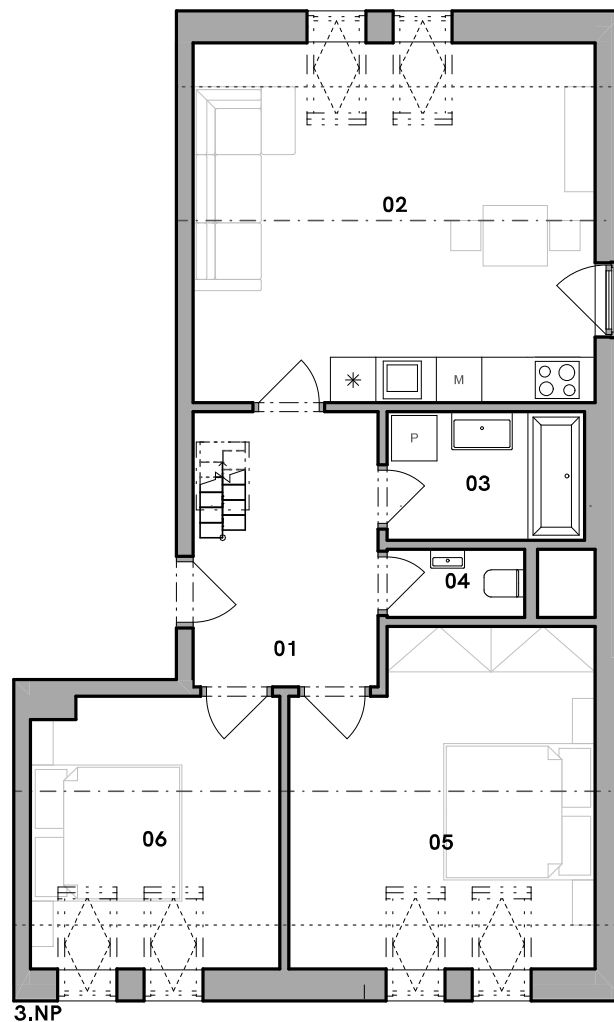

## Váš domov u Labe

Číslo bytu **13.03.14**  
 Typ 3+kk  
 Podlahová plocha [m<sup>2</sup>] 76,5 m<sup>2</sup>  
 Nadzemní podlaží 3,4  
 Budova 13

č.	Název místnosti	Plocha [m <sup>2</sup> ]
01	Chodba	8,9
02	Obytná kuchyň	22,2
03	Koupelna	4,4
04	WC	1,6
05	Pokoj	14,8
06	Pokoj	9,8
07	Komora	19,1
<b>Obytná plocha</b>		<b>80,8 m<sup>2</sup></b>
<b>Podlahová plocha</b>		<b>76,5 m<sup>2</sup></b>