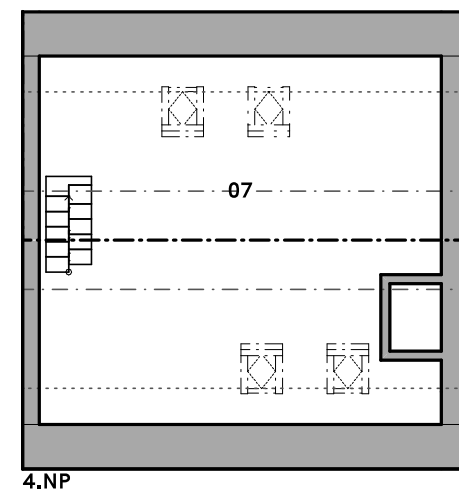

## Váš domov u Labe

Číslo bytu **13.03.14**  
 Typ 3+kk  
 Podlahová plocha [m<sup>2</sup>] 76,5 m<sup>2</sup>  
 Nadzemní podlaží 3,4  
 Budova 13

č.	Název místnosti	Plocha [m <sup>2</sup> ]
01	Chodba	8,9
02	Obytná kuchyň	22,2
03	Koupelna	4,4
04	WC	1,6
05	Pokoj	14,8
06	Pokoj	9,8
07	Komora	19,1
<b>Obytná plocha</b>		<b>80,8 m<sup>2</sup></b>
<b>Podlahová plocha</b>		<b>76,5 m<sup>2</sup></b>