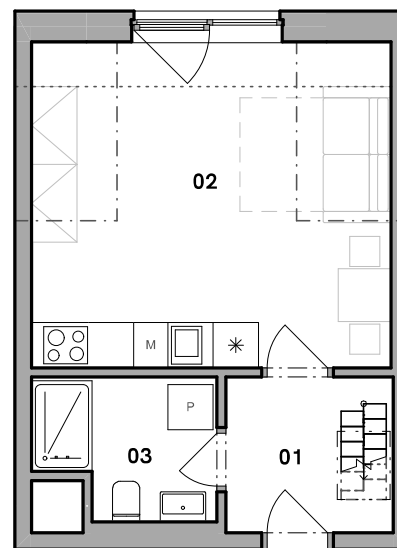

Váš domov u Labe

| | |
|------------------------------------|---------------------|
| Číslo bytu | 13.03.10 |
| Typ | 1+kk |
| Podlahová plocha [m ²] | 34,3 m ² |
| Nadzemní podlaží | 3,4 |
| Budova | 13 |

| č. | Název místnosti | Plocha [m ²] |
|-------------------------|-----------------|---------------------------|
| 01 | Chodba | 4,6 |
| 02 | Obytná kuchyň | 17,8 |
| 03 | Koupelna | 4,2 |
| 04 | Komora | 10,0 |
| Obytná plocha | | 36,6 m² |
| Podlahová plocha | | 34,3 m² |