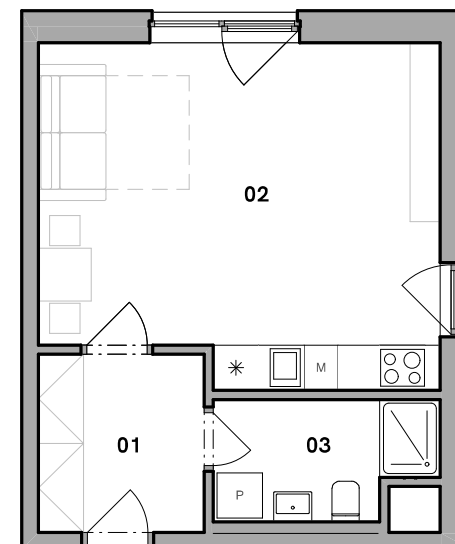

Váš domov u Labe

Číslo bytu	13.02.07
Typ	1+kk
Podlahová plocha [m ²]	33,9 m ²
Nadzemní podlaží	2
Budova	13

č.	Název místnosti	Plocha [m ²]
01	Chodba	5,2
02	Obytná kuchyň	23,1
03	Koupelna	4,4
Obytná plocha		32,7 m²
Plocha bytu celkem		33,9 m²