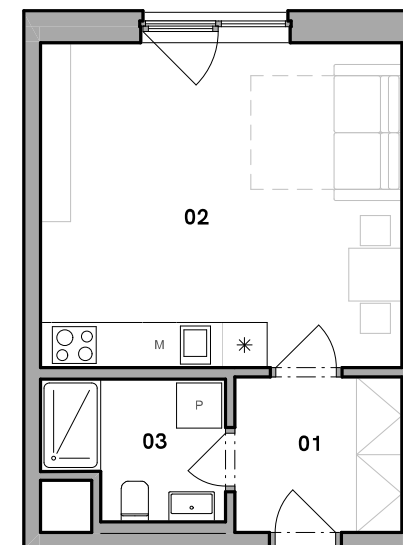

## Váš domov u Labe

Číslo bytu	<b>13.02.03</b>
Typ	1+kk
Podlahová plocha [m <sup>2</sup> ]	30,3 m <sup>2</sup>
Nadzemní podlaží	2
Budova	13

č.	Název místnosti	Plocha [m <sup>2</sup> ]
01	Chodba	4,6
02	Obytná kuchyň	20,6
03	Koupelna	4,1
<b>Obytná plocha</b>		<b>29,3 m<sup>2</sup></b>
<b>Podlahová plocha</b>		<b>30,3 m<sup>2</sup></b>