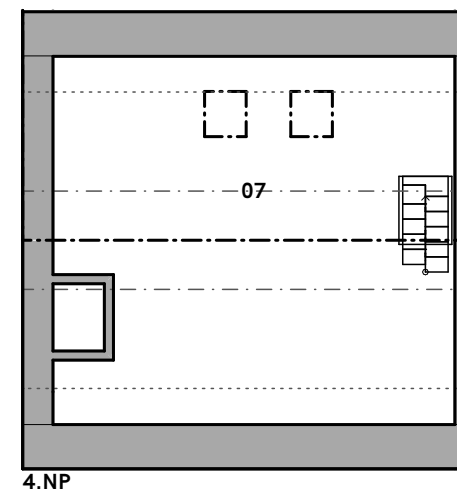

Váš domov u Labe

Číslo bytu **13.03.09**
 Typ 3+kk
 Podlahová plocha [m²] 76,5 m²
 Nadzemní podlaží 3,4
 Budova 13

č.	Název místnosti	Plocha [m ²]
01	Chodba	8,9
02	Obytná kuchyň	22,2
03	Koupelna	4,4
04	WC	1,6
05	Pokoj	14,8
06	Pokoj	9,8
07	Komora	19,1
Obytná plocha		80,8 m²
Podlahová plocha		76,5 m²