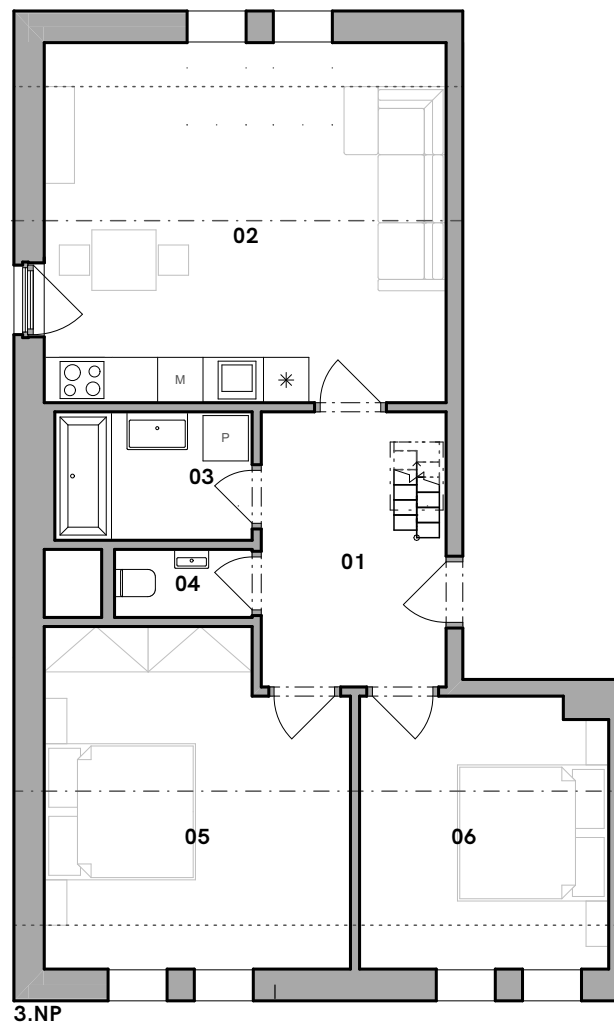

Váš domov u Labe

Číslo bytu **13.03.09**
 Typ 3+kk
 Podlahová plocha [m²] 76,5 m²
 Nadzemní podlaží 3,4
 Budova 13

č.	Název místnosti	Plocha [m ²]
01	Chodba	8,9
02	Obytná kuchyň	22,2
03	Koupelna	4,4
04	WC	1,6
05	Pokoj	14,8
06	Pokoj	9,8
07	Komora	19,1
Obytná plocha		80,8 m²
Podlahová plocha		76,5 m²