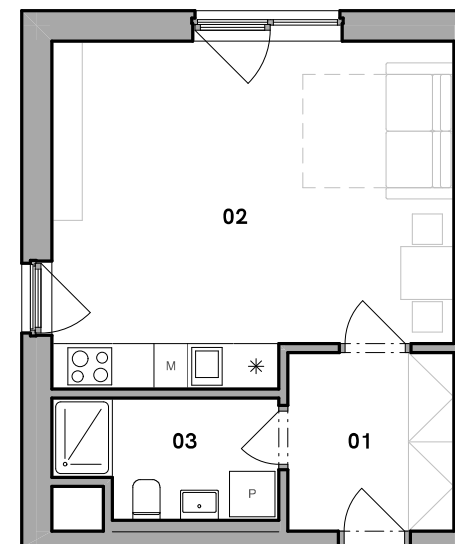

Váš domov u Labe

Číslo bytu	13.02.02
Typ	1+kk
Podlahová plocha [m ²]	33,9 m ²
Nadzemní podlaží	2
Budova	13

č.	Název místnosti	Plocha [m ²]
01	Chodba	5,2
02	Obytná kuchyň	23,1
03	Koupelna	4,4
Obytná plocha		32,7 m²
Podlahová plocha		33,9 m²